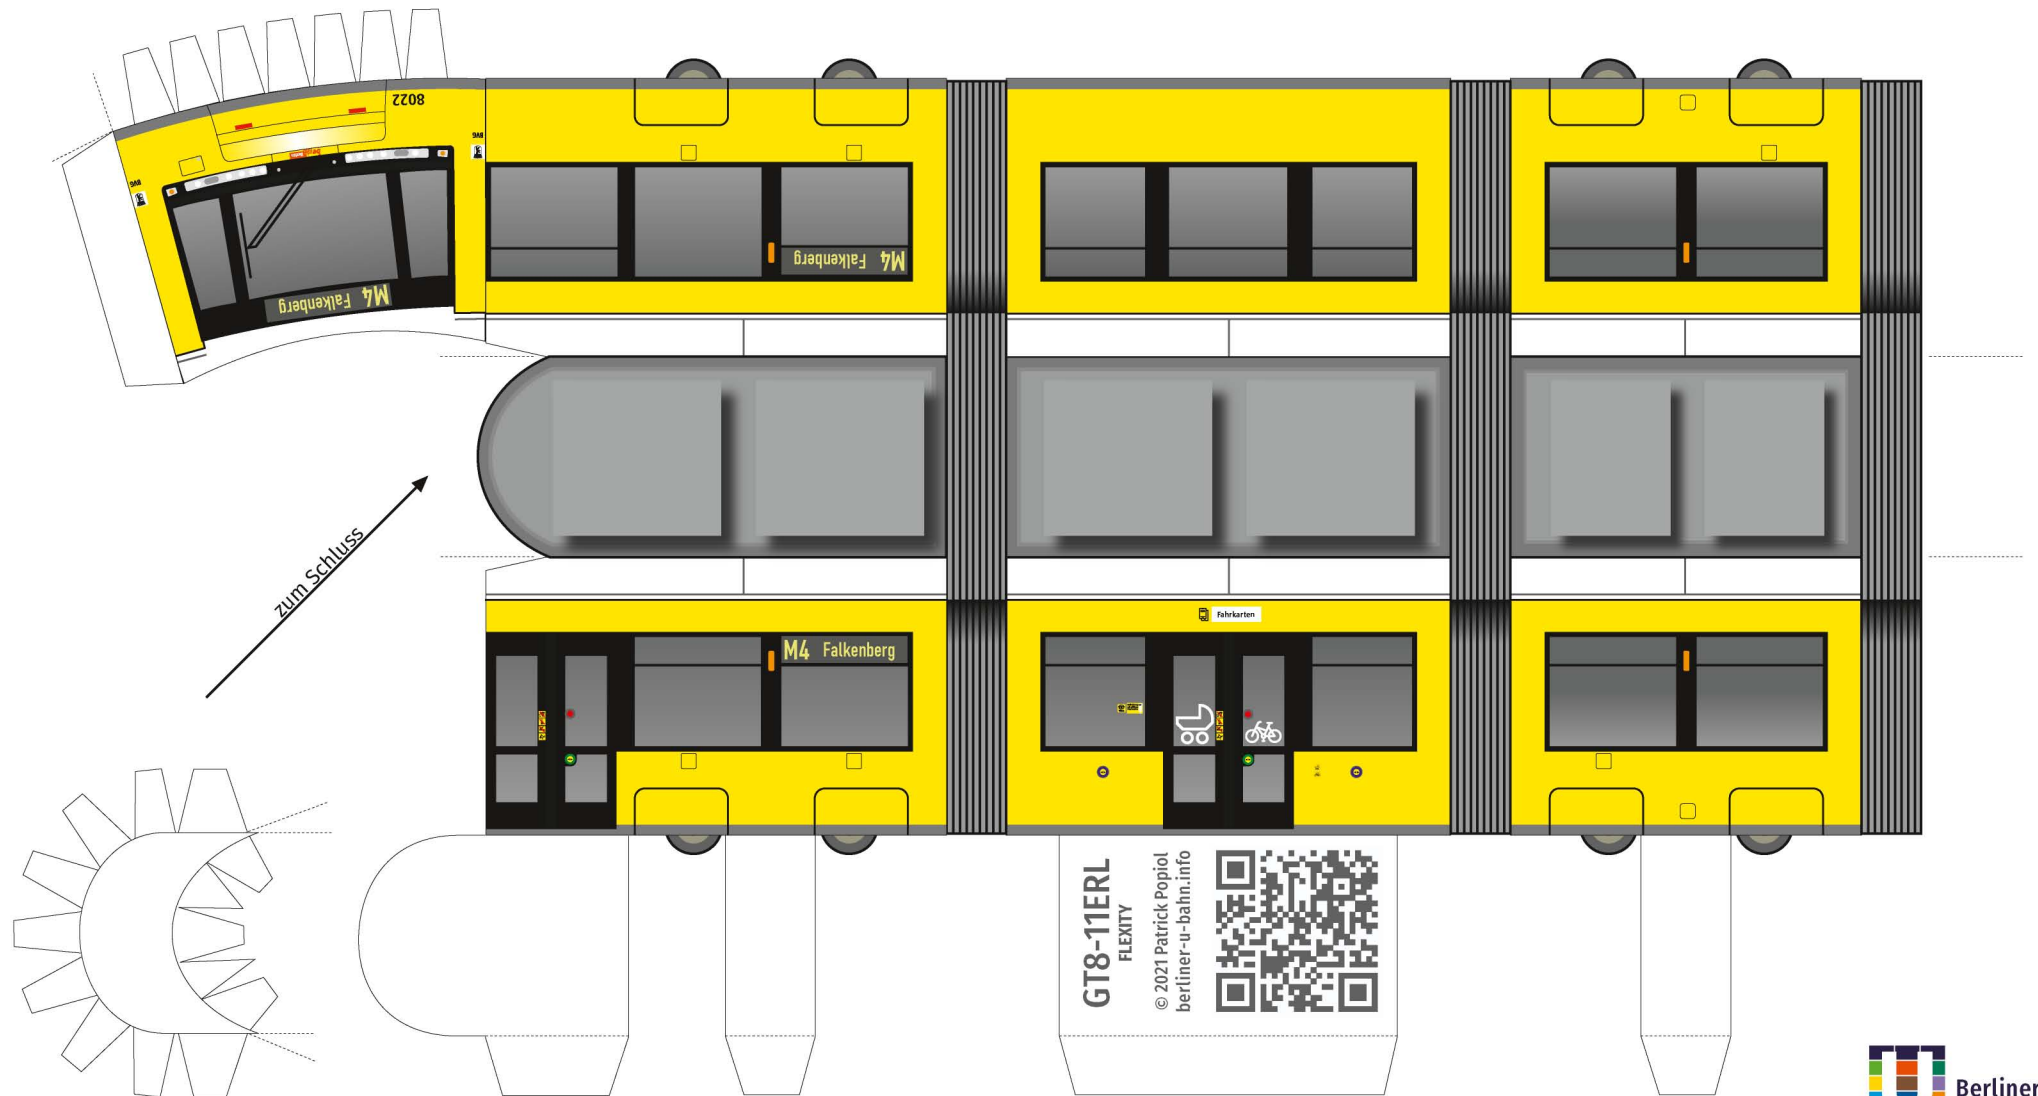

Berliner Straßenbahn Typ GT8-11ERL (Flexity)

Bastelbogen 1:87

Berliner Straßenbahn Typ GT8-11ERL (Flexity)

Berliner Straßenbahn Typ GT8-11ERL (Flexity)

GT8-11ERL
FLEXITY
© 2021 Patrick Popiol
berliner-u-bahn.info