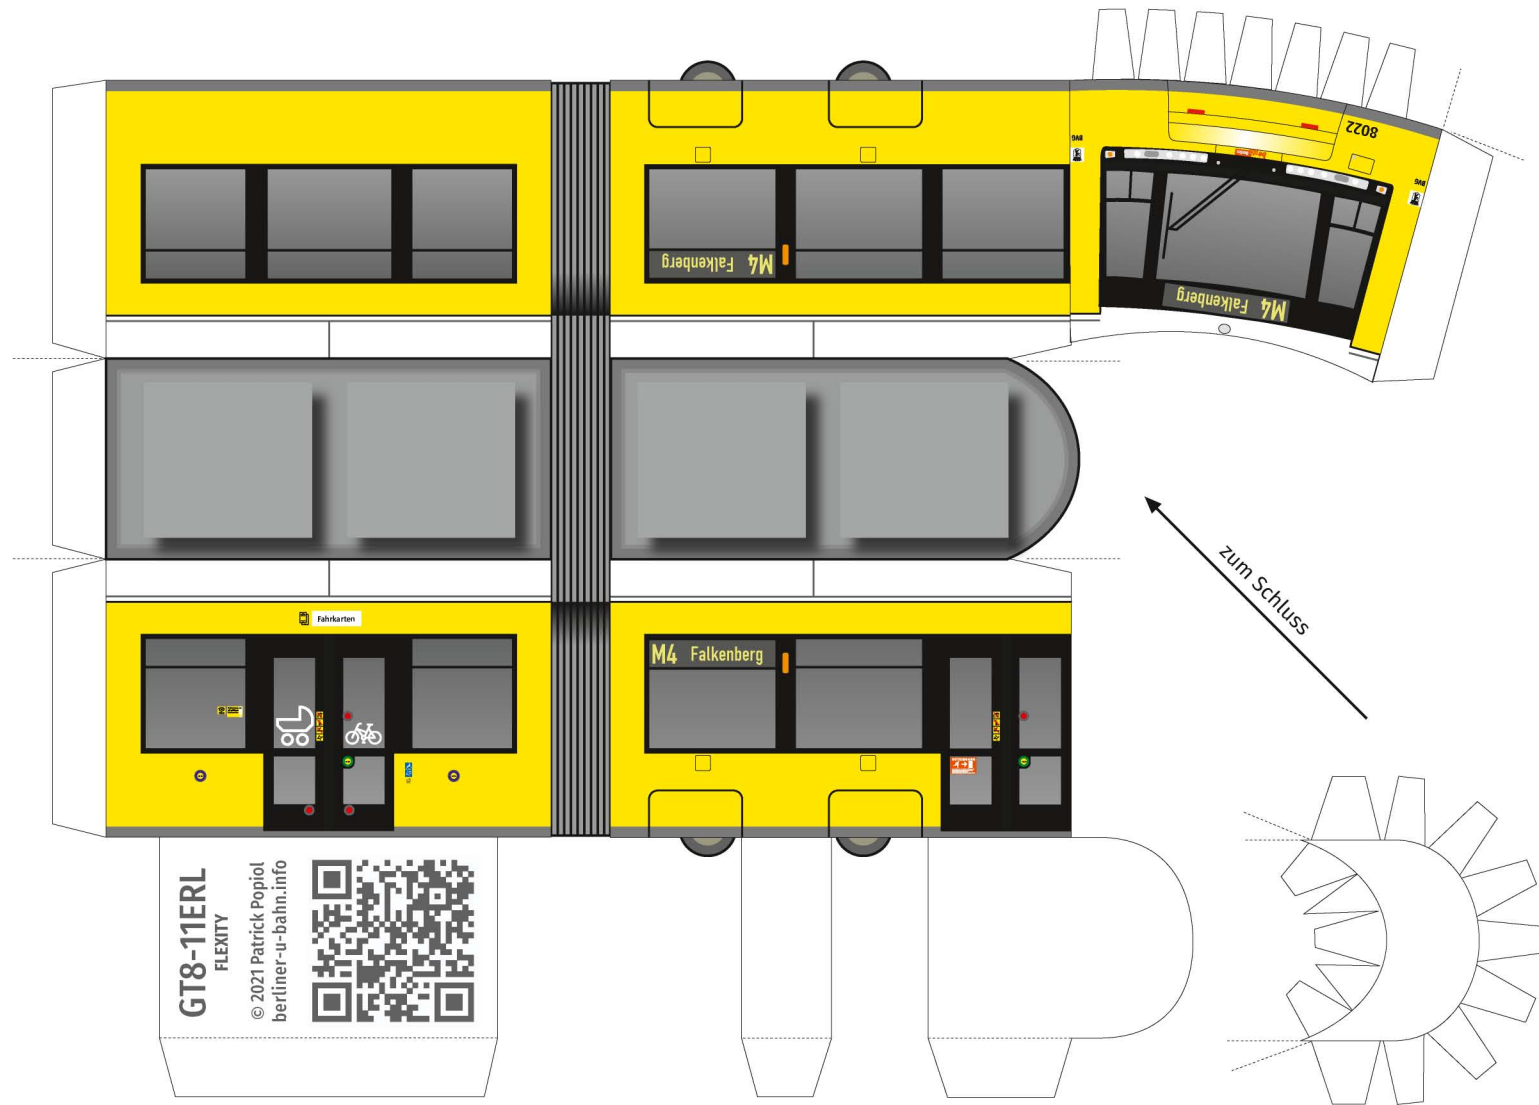

Berliner Straßenbahn Typ GT8-11ERL (Flexity)

Bastelbogen 1:87

Berliner Straßenbahn Typ GT8-11ERL (Flexity)

Berliner Straßenbahn Typ GT8-11ERL (Flexity)

GT8-11ERL
FLEXITY
© 2021 Patrick Popiol
berliner-u-bahn.info